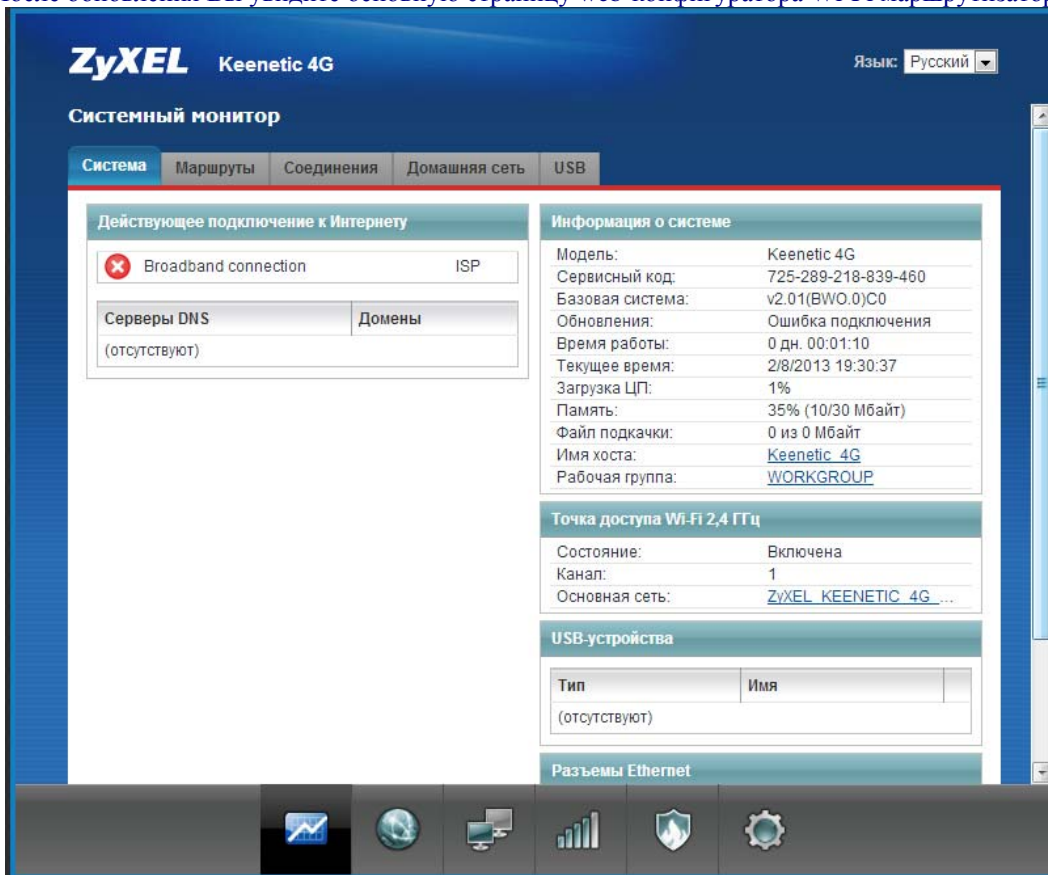

После обновления Вы увидите основную страницу web-конфигуратора Wi-Fi маршрутизатора: