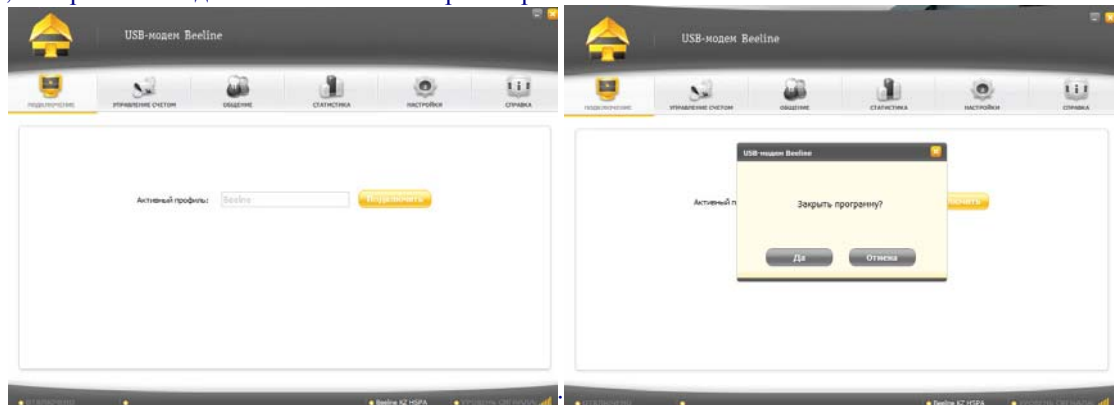

Если модем не появился, то необходимо проделать следующее:

Отключаем модем от Кинетика и подключаем его в компьютер/ноутбук. Далее у Вас запустится подключение, которое необходимо отключить и закрыть приложение