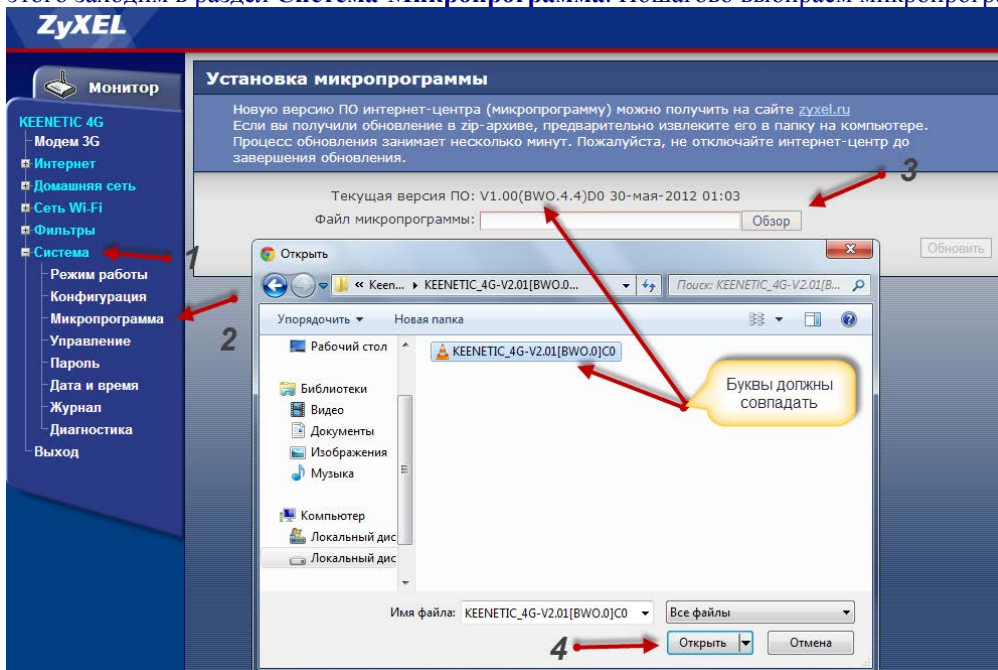

Для этого заходим в раздел Система-Микропрограмма. Пошагово выбираем микропрограмму.