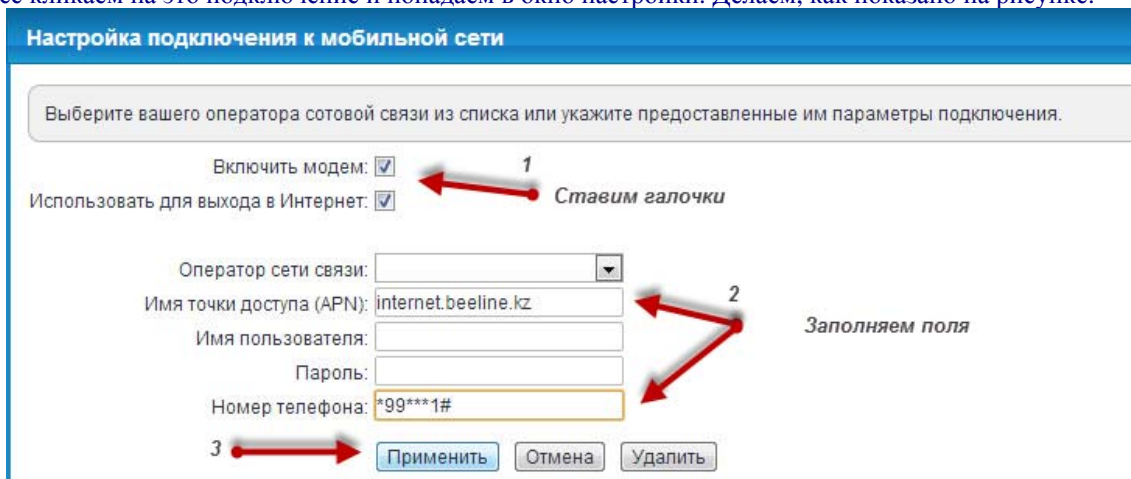

Далее кликаем на это подключение и попадаем в окно настройки. Делаем, как показано на рисунке: