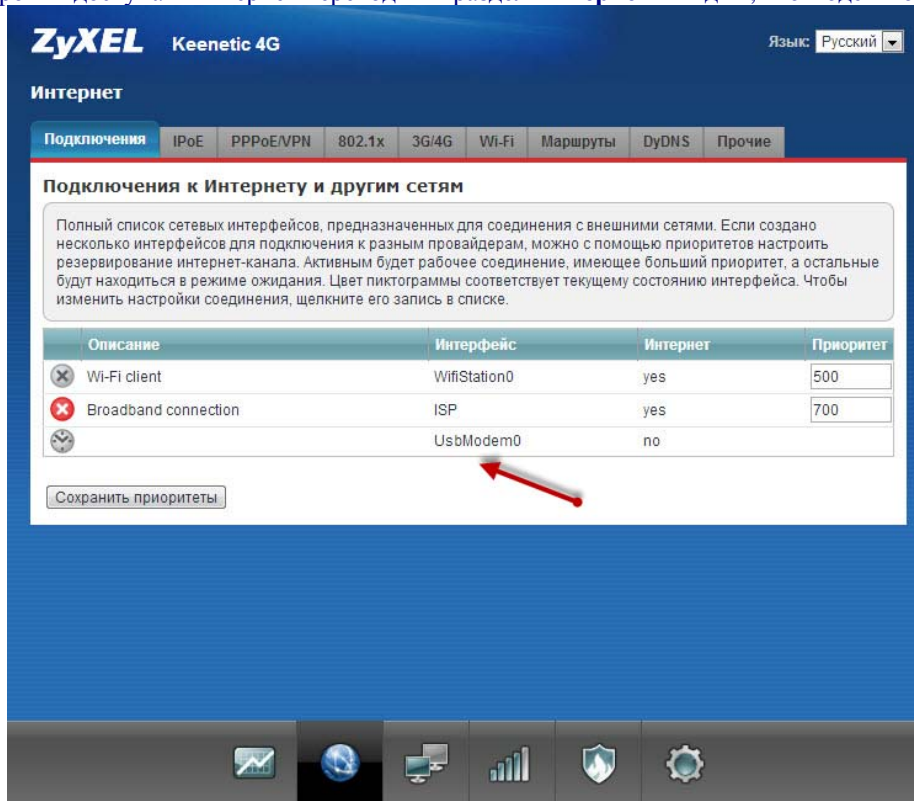

Для настройки доступа в Интернет переходим в раздел **Интернет** и видим, что модем появился: