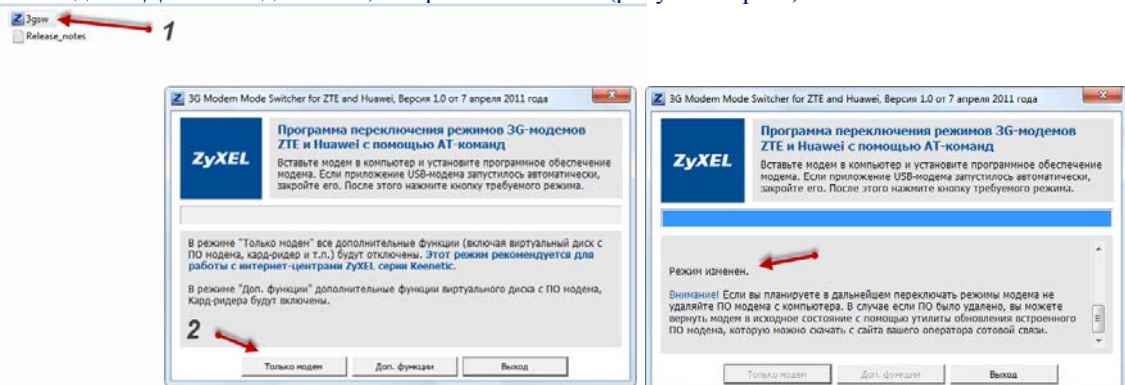

Скачиваем программу [3G Modem Mode Switcher 1.0](#). Распаковываем и запускаем ее. Нажимаем на кнопку «Только модем». Далее выдет ответ, что режим изменен (рисунок справа).