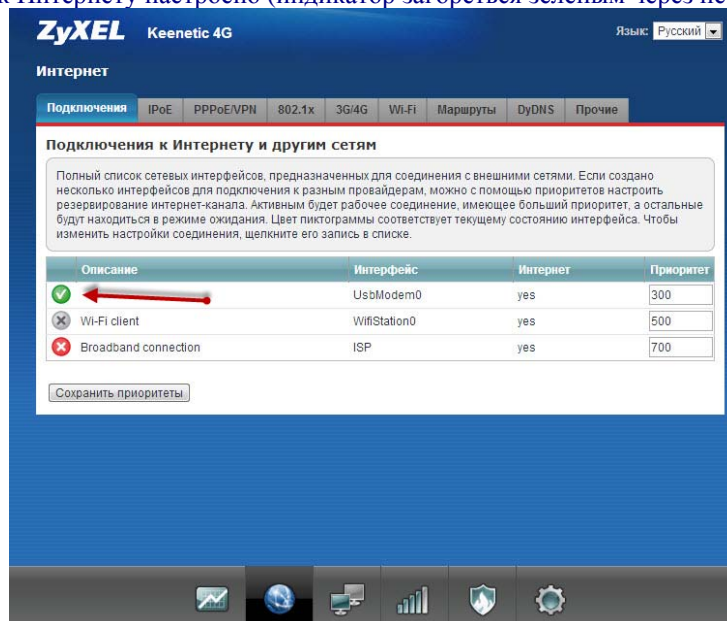

Для настройки доступа в Интернет переходим в раздел **Интернет** и видим, что модем появился:

Далее кликаем на это подключение и попадаем в окно настройки. Делаем, как показано на рисунке:

Для сохранения настроек нажмите кнопку **Применить**.

Подключение к Интернету настроено (индикатор загорится зеленым через несколько секунд).

Системный монитор

- Система
- Маршруты
- Соединения
- Домашняя сеть
- USB

Действующее подключение к Интернету

✓ UsbModem0