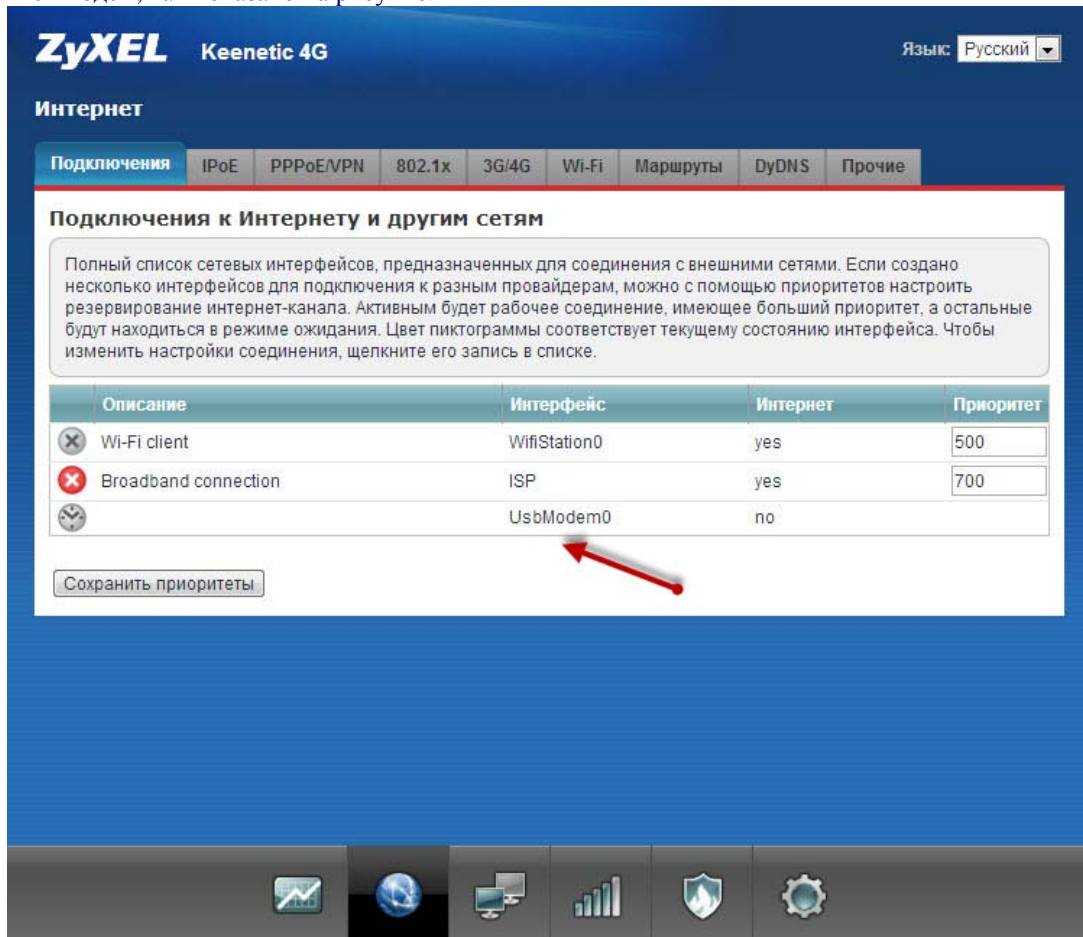

Теперь подключаем модем Beeline в USB порт Keenetic 4G. Заходим в раздел Интернет и через 1-2 минуты должен появиться модем, как показано на рисунке: